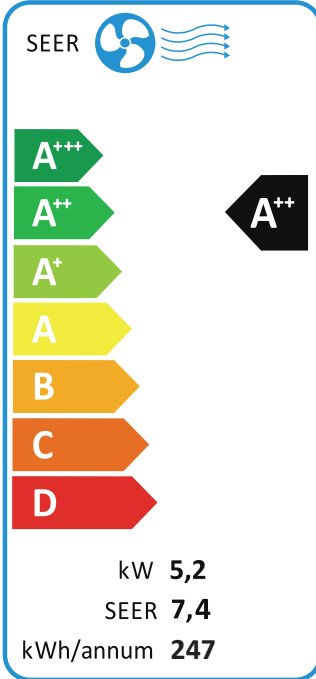

**ENERG** Y IJA  
енергия · ΕΝΕΡΓΕΙΑ IE IA

**waxair**

AMURA 18 interior  
AMURA 18 exterior

ENERGIA · ЕНЕРГИЯ · ΕΝΕΡΓΕΙΑ · ENERGIJA · ENERGY · ENERGIE · ENERGI  
626/2011

210mm

120mm