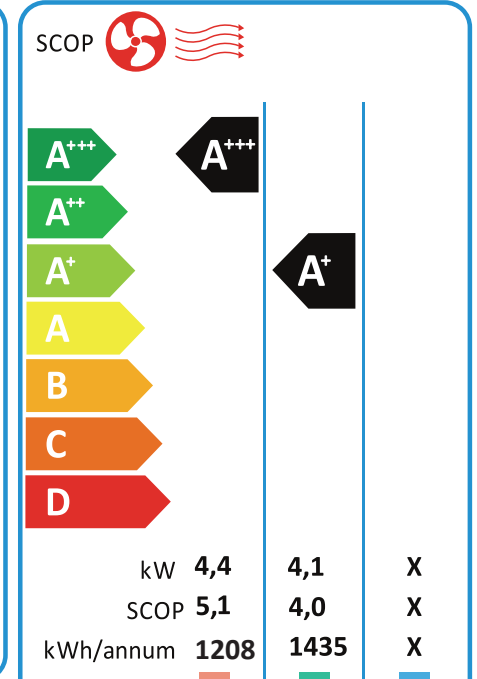

**ENERG** Y IJA  
енергия · ΕΝΕΡΓΕΙΑ IE IA

**waxair**

AMURA 18 interior  
AMURA 18 exterior

ENERGIA · ЕНЕРГИЯ · ΕΝΕΡΓΕΙΑ · ENERGIJA · ENERGY · ENERGIE · ENERGI  
626/2011

210mm

120mm