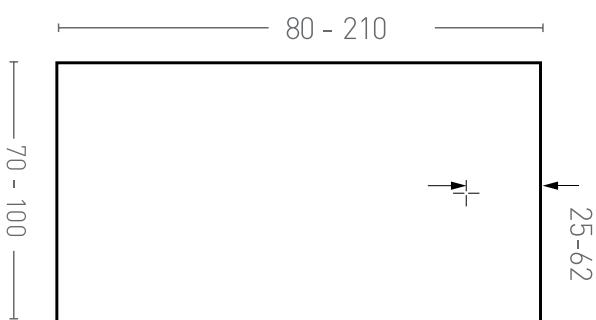

PLATO DE DUCHA

Acabado textura pizarra

Rejilla cuadrada de acero inoxidable

ANTI-
DESIZANTE

ANTI-
BACTERIAS

100%
ADAPTABLE

VÁLVULA
INCLUIDA

3 cm.

ACABADOS DISPONIBLES

BLANCO

BEIGE

ANTRACITA

solberland

REFERENCIA	DIMENSIONES (cm)	P.V.P.
T77GA100-070	100x70	265,00 €
T77GA100-080	100x80	280,00 €
T77GA100-090	100x90	320,00 €
T77GA100-100	100x100	330,00 €
T77GA120-070	120x70	305,00 €
T77GA120-080	120x80	320,00 €
T77GA120-090	120x90	355,00 €
T77GA120-100	120x100	385,00 €
T77GA140-070	140x70	350,00 €
T77GA140-080	140x80	375,00 €
T77GA140-090	140x90	415,00 €
T77GA140-100	140x100	430,00 €
T77GA160-070	160x70	395,00 €
T77GA160-080	160x80	430,00 €
T77GA160-090	160x90	495,00 €
T77GA160-100	160x100	495,00 €
T77GA180-070	180x70	430,00 €
T77GA180-080	180x80	460,00 €
T77GA180-090	180x90	540,00 €
T77GA180-100	180x100	560,00 €
T77GA210-070	210x70	495,00 €
T77GA210-080	210x80	550,00 €
T77GA210-090	210x90	615,00 €
T77GA210-100	210x100	640,00 €

Gel Coat	0,6 mm
Masa coloreada	Sí
Dureza Escala Rockwell	47,8
Alta resistencia al desgaste	Preserva de la decoloración por rayos UVA
	Resistencia a agentes químicos
Normativa desagüe CE-UNE BN 274	Sí
Antideslizante Norma DIN 51097:1992"	A
Antideslizante Norma UNE-EN 12633	III
100% Adaptable a cualquier espacio con el corte a medida	Sí