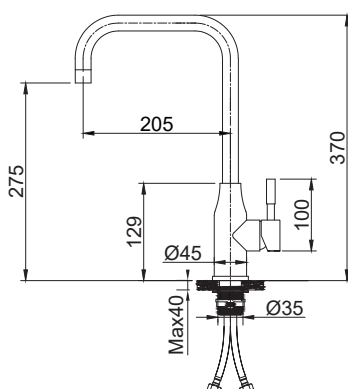

## MONOMANDO FREGADERO

SERIE	REFERENCIA	EAN - GTIN-13	DENOMINACIÓN
<b>BAGUA</b>	<b>BA1102</b>	<b>8436581355543</b>	<b>MONOMANDO FREGADERO</b>

### ESPECIFICACIONES DE PRODUCTO

- Mezclador monomando para fregadero con caño alto giratorio.
- Cuerpo del grifo de latón. Acabado cromo.
- Cartucho cerámico Ø35.
- Altura 370mm. Salida de agua a 275mm.
- Accesorios incluidos: 2 conexiones flexibles 450mm M-10 x 3/8" y kit de fijación.
- Tipo de instalación: repisa.

### DIBUJO TÉCNICO

REF.	DIMENSIONES EMBALAJE ancho x alto x fondo (cm)			UNIDADES POR CAJA	EAN	ACABADO
BA1102	45,00	6,50	25,40	1 ud	8436581355543	<b>CROMO</b>