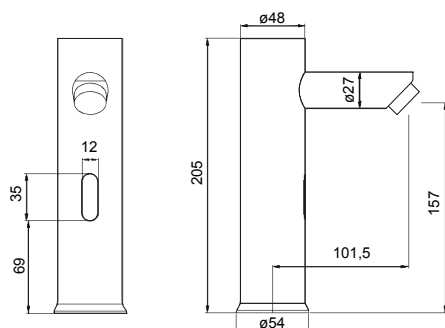

## GRIFERÍA ELECTRÓNICA

SERIE	REFERENCIA	EAN - GTIN-13	DENOMINACIÓN
<b>BREMEN</b>	<b>BR1101P</b>	<b>8436581353396</b>	<b>GRIFO ELECTRÓNICO LAVABO</b>

### ESPECIFICACIONES DE PRODUCTO

- Grifo electrónico lavabo caño alto h=20,5cm.
- Accionamiento automático mediante sensor de infrarrojos. Alimentación a pilas.
- Altura caño 205mm. Un agua.
- Cuerpo del grifo de latón. Acabado cromo.
- Caudal 7 l/min. Presión de uso recomendada de 1 a 5 bar (min.0,5-max. 8 bar).
- Incluye grifo electrónico completo, caja de control para 4 pilas AA 1,5V, kit de fijación y conexión flexible M-10x1.
- Tipo de instalación: repisa.

### DIBUJO TÉCNICO

REF.	DIMENSIONES EMBALAJE ancho x alto x fondo (cm)			UNIDADES POR CAJA	EAN	ACABADO
BR1101P	32,60	13,50	24,00	1 ud	8436581353396	CROMO