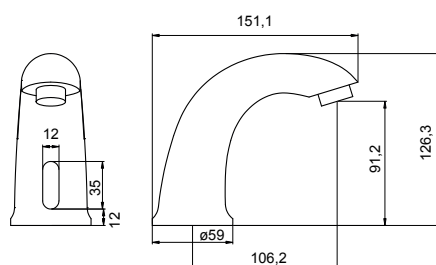

### ESPECIFICACIONES DE PRODUCTO

- Grifo electrónico lavabo.
- Accionamiento automático mediante sensor de infrarrojos. Alimentación a pilas.
- Altura grifo 126mm. Un agua.
- Cuerpo del grifo de latón. Acabado cromo.
- Caudal 7 l/min. Presión de uso recomendada de 1 a 5 bar (min.0,5-max. 8 bar).
- Incluye grifo electrónico completo, caja de control para 4 pilas AA 1,5V, kit de fijación y conexión flexible M-10x1.
- Tipo de instalación: repisa.

### DIBUJO TÉCNICO

REF.	DIMENSIONES EMBALAJE ancho x alto x fondo (cm)			UNIDADES POR CAJA	EAN	ACABADO
BR1102P	32,60	13,50	24,00	1 ud	8436581353402	CROMO