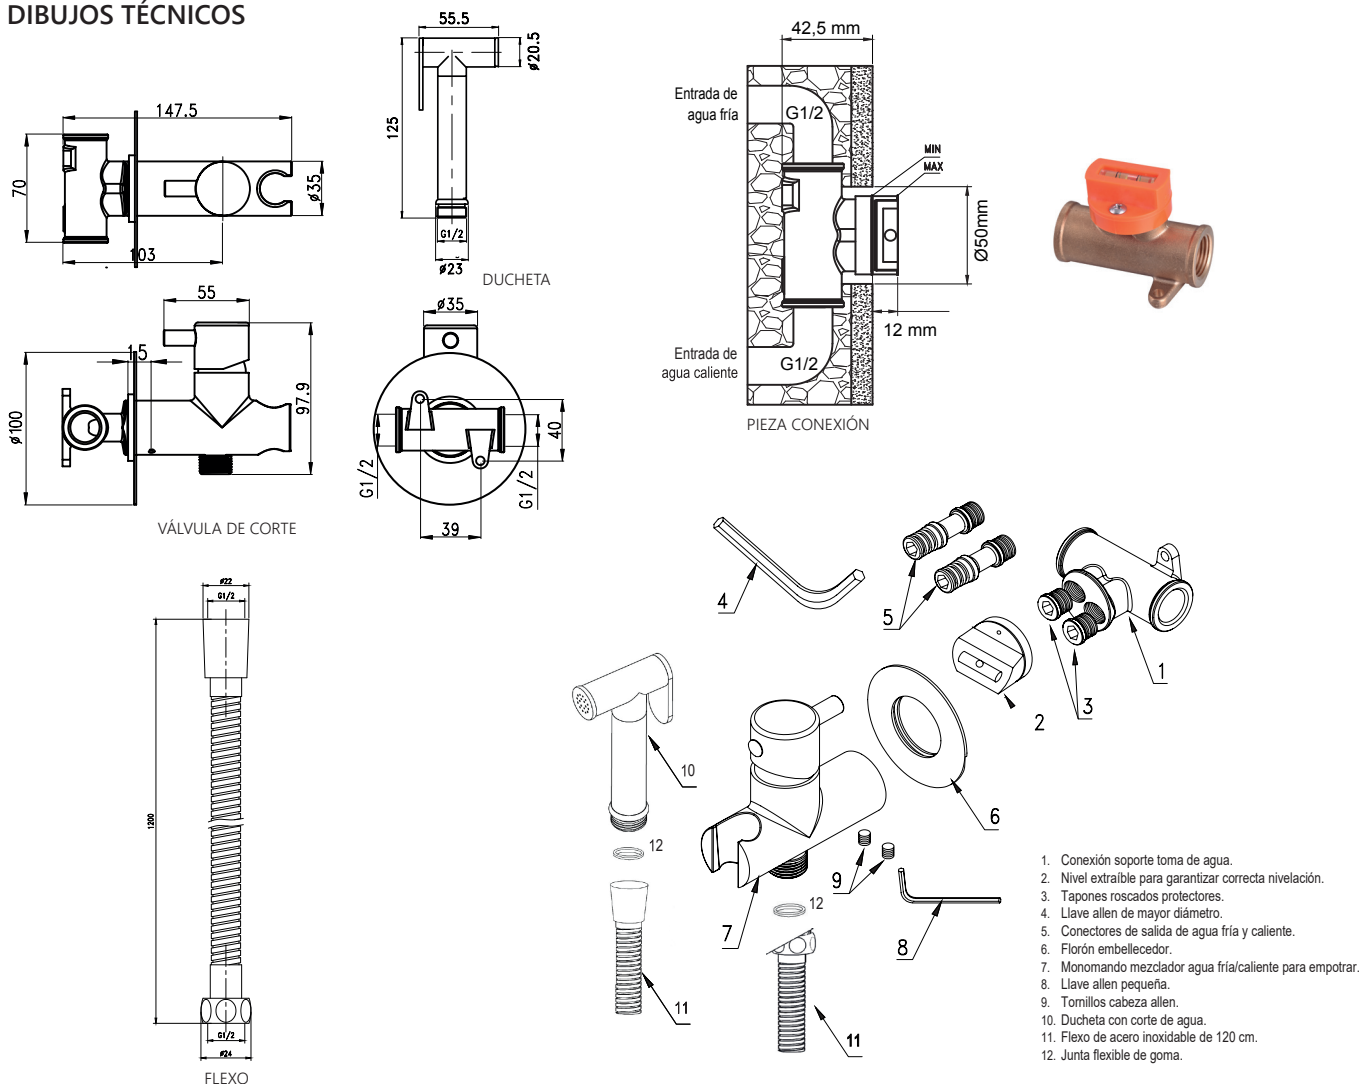

DUCHETA EMPOTRADA DOS AGUAS

SERIE	REFERENCIA	EAN - GTIN-13	DENOMINACIÓN
-	DU1101	8436581352177	DUCHETA EMPOTRADA DOS AGUAS

ESPECIFICACIONES DE PRODUCTO

Conjunto ducha para inodoro empotrada dos aguas. Kit completo suministrado en caja imantada con espuma protectora troquelada interior con todo lo necesario para su instalación incluyendo los siguientes elementos:

- Ducha metálica latón cromado con corte de agua
- Monomando mezclador latón cromado agua fría/caliente para empotrar integrado en soporte de pared con toma de agua
- Pieza de conexión de toma de agua. Incluye nivel extraíble para garantizar una correcta colocación
- Flexo de acero inoxidable de 120 cm., tubo interior PVC y tuercas latón cromado
- Tapones de protección, elementos de fijación, florón embellecedor y manual de instalación

DIBUJOS TÉCNICOS

REF.	DIMENSIONES EMBALAJE ancho x alto x fondo (cm)			UNIDADES POR CAJA	EAN	ACABADO
DU1101	29,20	24,00	5,50	1 ud	8436581352177	CROMO