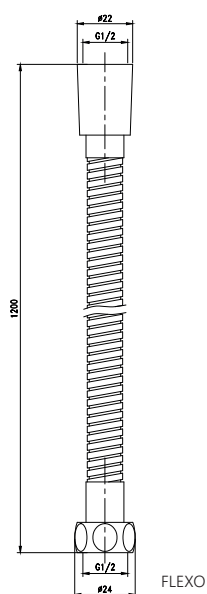

- Ducheta metálica latón cromado con corte de agua
- Soporte pared ABS cromado
- Válvula de corte latón cromado con mando agua fría G1/2" G1/2" y G 3/8"
- Flexo de acero inoxidable de 120 cm., tubo interior PVC y tuercas latón cromado
- Florón embellecedor y manual de instalación
- Latiguillos flexibles a inodoro no incluidos

DIBUJOS TÉCNICOS

DUCHETA

SOPORTE PARED

VÁLVULA DE CORTE

FLEXO

REF.	DIMENSIONES EMBALAJE			UNIDADES	EAN	ACABADO
	ancho x alto x fondo (cm)			POR CAJA		
DU1102	16,50	7,00	12,20	1 ud	8436581356618	CROMO