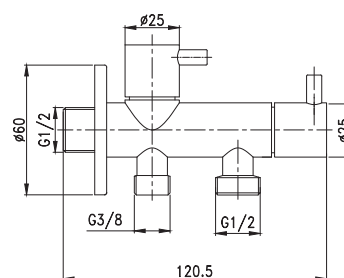

- Ducheta metálica latón cromado con corte de agua
- Soporte pared ABS cromado
- Válvula de corte latón cromado con mando agua fría G1/2" G1/2" y G 3/8"
- Flexo de acero inoxidable de 120 cm., tubo interior PVC y tuercas latón cromado
- Florón embellecedor y manual de instalación
- Latiguillos flexibles a inodoro no incluidos

DIBUJOS TÉCNICOS

DUCHETA

SOPORTE PARED

VÁLVULA DE CORTE

FLEXO

REF.	DIMENSIONES EMBALAJE			UNIDADES	EAN	ACABADO
	ancho x alto x fondo (cm)			POR CAJA		
DU1102	16,50	7,00	12,20	1 ud	8436581356618	CROMO