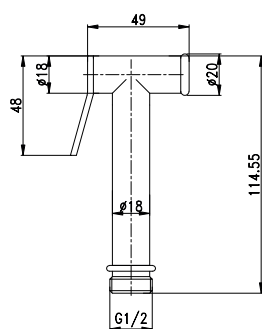

DUCHETA SIN OBRA UN AGUA

SERIE	REFERENCIA	EAN - GTIN-13	DENOMINACIÓN
-	DU1102	8436581356618	DUCHETA SIN OBRA UN AGUA

ESPECIFICACIONES DE PRODUCTO

Conjunto ducha sin obra un agua. Kit completo suministrado en caja con todo lo necesario para su instalación incluyendo los siguientes elementos:

- Ducheta metálica latón cromado con corte de agua
- Soporte pared ABS cromado
- Válvula de corte latón cromado con mando agua fría G1/2" G1/2" y G 3/8"
- Flexo de acero inoxidable de 120 cm., tubo interior PVC y tuercas latón cromado
- Florón embellecedor y manual de instalación
- Latiguillos flexibles a inodoro no incluidos

DIBUJOS TÉCNICOS

DUCHETA

SOPORTE PARED

VÁLVULA DE CORTE

FLEXO

REF.	DIMENSIONES EMBALAJE			UNIDADES	EAN	ACABADO
	ancho x alto x fondo (cm)			POR CAJA		
DU1102	16,50	7,00	12,20	1 ud	8436581356618	CROMO