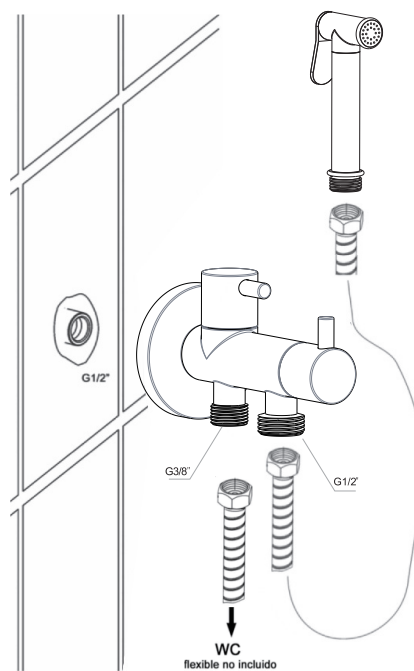

DUCHETA SIN OBRA UN AGUA

SERIE	REFERENCIA	EAN - GTIN-13	DENOMINACIÓN
-	DU1102	8436581356618	DUCHETA SIN OBRA UN AGUA

ESPECIFICACIONES DE PRODUCTO

Conjunto ducha sin obra un agua. Kit completo suministrado en caja con todo lo necesario para su instalación incluyendo los siguientes elementos:

- Ducheta metálica latón cromado con corte de agua
- Soporte pared ABS cromado
- Válvula de corte latón cromado con mando agua fría G1/2" G1/2" y G 3/8"
- Flexo de acero inoxidable de 120 cm., tubo interior PVC y tuercas latón cromado
- Florón embellecedor y manual de instalación
- Latiguillos flexibles a inodoro no incluidos

DIBUJOS TÉCNICOS

DUCHETA

SOPORTE PARED

VÁLVULA DE CORTE

FLEXO

REF.	DIMENSIONES EMBALAJE			UNIDADES	EAN	ACABADO
	ancho x alto x fondo (cm)			POR CAJA		
DU1102	16,50	7,00	12,20	1 ud	8436581356618	CROMO