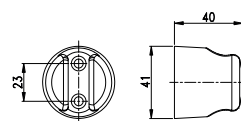

- Ducheta metálica latón cromado con corte de agua
- Soporte pared ABS cromado
- Válvula de corte latón cromado con mando agua fría G1/2" G1/2" y G 3/8"
- Flexo de acero inoxidable de 120 cm., tubo interior PVC y tuercas latón cromado
- Florón embellecedor y manual de instalación
- Latiguillos flexibles a inodoro no incluidos

DIBUJOS TÉCNICOS

DUCHETA

SOPORTE PARED

VÁLVULA DE CORTE

FLEXO

REF.	DIMENSIONES EMBALAJE			UNIDADES	EAN	ACABADO
	ancho x alto x fondo (cm)			POR CAJA		
DU1102	16,50	7,00	12,20	1 ud	8436581356618	CROMO