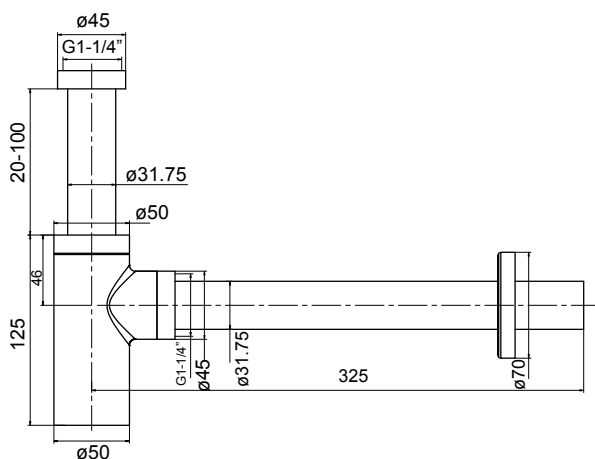

## SIFÓN BOTELLA

SERIE	REFERENCIA	EAN - GTIN-13	DENOMINACIÓN
-	<b>F352001</b>	<b>8436581350098</b>	<b>SIFÓN BOTELLA 1 1/4" LATÓN CROMADO</b>

### ESPECIFICACIONES DE PRODUCTO

- Sifón botella decorativo 1 1/4"
- Latón cromado
- Incluye tubos de acero inoxidable: tubo de entrada Ø32 y tubo de salida Ø32 longitud 300 mm y plafón decorativo de acero inoxidable.

### DIBUJO TÉCNICO

REF.	DIMENSIONES EMBALAJE ancho x alto x fondo (cm)			UNIDADES POR CAJA	EAN	ACABADO
F352001	31,00	6,00	12,00	1 ud	8436581350098	CROMO