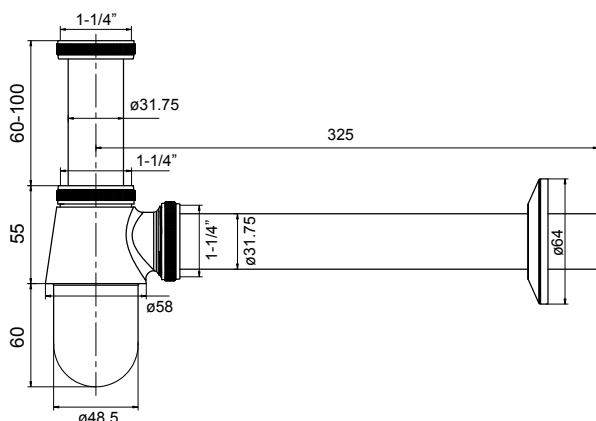

SIFÓN BOTELLA

SERIE	REFERENCIA	EAN - GTIN-13	DENOMINACIÓN
-	F352002N	8436581356632	SIFÓN BOTELLA 1 1/4" NEGRO

ESPECIFICACIONES DE PRODUCTO

- Sifón botella decorativo 1 1/4"
- Acabado negro mate.
- Incluye tubos de acero inoxidable: tubo de entrada Ø32 y tubo de salida Ø32 longitud 300 mm y plafón decorativo. Acabado en negro mate.

DIBUJO TÉCNICO

REF.	DIMENSIONES EMBALAJE			UNIDADES POR CAJA	EAN	ACABADO
	ancho	x alto	x fondo (cm)			
F352002N	31,00	6,00	12,00	1 ud	8436581356632	NEGRO MATE