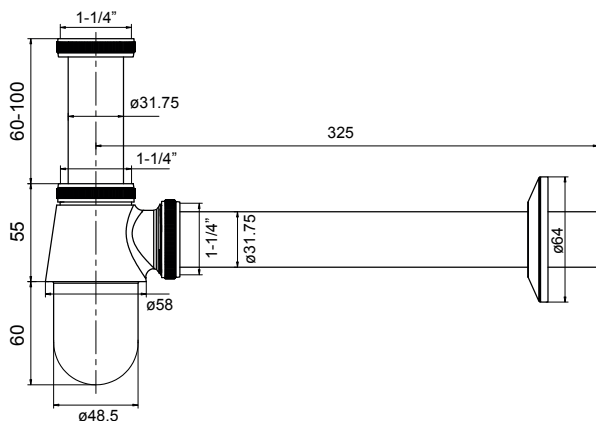

SIFÓN BOTELLA

SERIE	REFERENCIA	EAN - GTIN-13	DENOMINACIÓN
-	F352002	8436581350104	SIFÓN BOTELLA 1 1/4" CROMADO

ESPECIFICACIONES DE PRODUCTO

- Sifón botella decorativo 1 1/4"
- Cromado
- Incluye tubos de acero inoxidable: tubo de entrada Ø32 y tubo de salida Ø32 longitud 300 mm y plafón decorativo.

DIBUJO TÉCNICO

REF.	DIMENSIONES EMBALAJE ancho x alto x fondo (cm)			UNIDADES POR CAJA	EAN	ACABADO
F352002	31,00	6,00	12,00	1 ud	8436581350104	CROMO