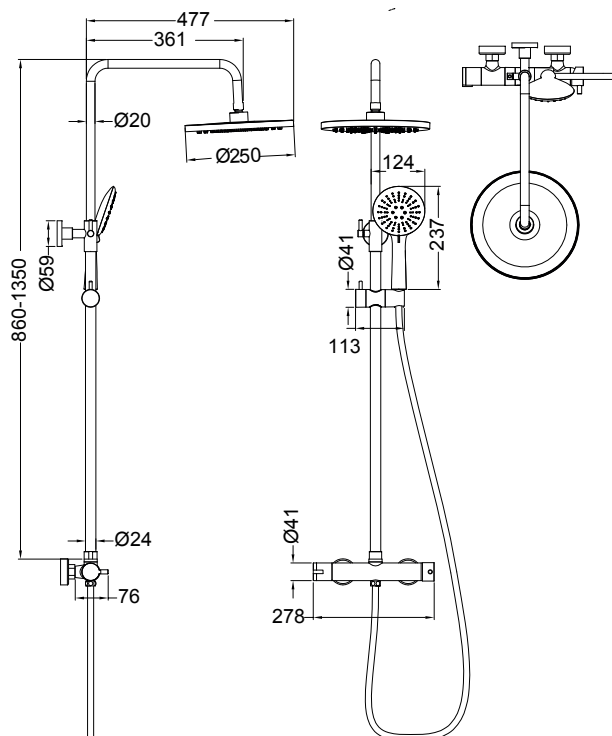

## COLUMNA DE DUCHA

SERIE	REFERENCIA	EAN - GTIN-13	DENOMINACIÓN
ICA	IC1102	8436581352856	COLUMNA DE DUCHA

### ESPECIFICACIONES DE PRODUCTO

- Columna de ducha monomando regulable en altura.
- Mezclador completo monomando con inversor integrado.
- Barra deslizante extensible 860-1.350mm.
- Rociador circular ABS cromado Ø250mm.
- Mango de ducha ABS cromado Ø124mm de 3 funciones.
- Flexo metálico con tubería PVC interior de 150 cm.
- Soporte pared ABS cromado.
- Soporte regulable ducha de mano ABS cromado.
- Juego de excéntricas. Kit de fijación y florones.
- Tipo de instalación: mural.

### DIBUJO TÉCNICO

REF.	DIMENSIONES EMBALAJE ancho x alto x fondo (cm)			UNIDADES POR CAJA	EAN	ACABADO
IC1102	43,00	91,00	9,00	1 ud	8436581352856	CROMO