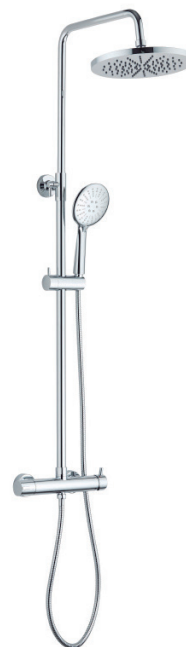

## COLUMNA DE DUCHA

SERIE	REFERENCIA	EAN - GTIN-13	DENOMINACIÓN
ICA	IC1102	8436581352856	COLUMNA DE DUCHA

### ESPECIFICACIONES DE PRODUCTO

- Columna de ducha monomando regulable en altura.
- Mezclador completo monomando con inversor integrado.
- Barra deslizante extensible 860-1.350mm.
- Rociador circular ABS cromado Ø250mm.
- Mango de ducha ABS cromado Ø124mm de 3 funciones.
- Flexo metálico con tubería PVC interior de 150 cm.
- Soporte pared ABS cromado.
- Soporte regulable ducha de mano ABS cromado.
- Juego de excéntricas. Kit de fijación y florones.
- Tipo de instalación: mural.

### DIBUJO TÉCNICO

REF.	DIMENSIONES EMBALAJE ancho x alto x fondo (cm)			UNIDADES POR CAJA	EAN	ACABADO
IC1102	43,00	91,00	9,00	1 ud	8436581352856	CROMO