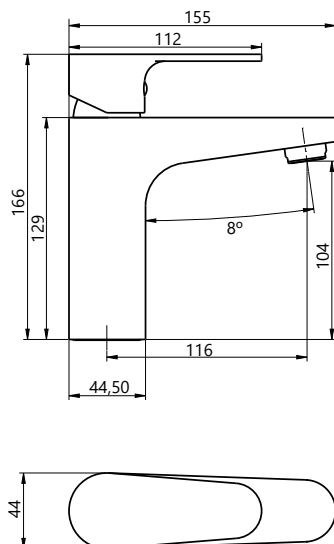

MONOMANDO LAVABO

SERIE	REFERENCIA	EAN - GTIN-13	DENOMINACIÓN
NEIVA NEGRO	NE101N	8436581357219	MONOMANDO LAVABO

ESPECIFICACIONES DE PRODUCTO

- Mezclador monomando para lavabo.
- Cuerpo del grifo de latón.
- Acabado: NEGRO MATE por electroforesis (E-coat).
- Cold open: apertura en frío.
- Aireador enrasado.
- Accesorios incluidos: conexiones flexibles DN6 trenzado en nylon negro con doble junta tórica. Longitud 420 mm (350 mm útil) M-10x1 x 3/8" y kit de fijación.

DIBUJO TÉCNICO

REF.	DIMENSIONES EMBALAJE ancho x alto x fondo (cm)			UNIDADES POR CAJA	EAN	ACABADO
NE101N	18,50	8,00	15,00	1 ud	8436581357219	NEGRO MATE