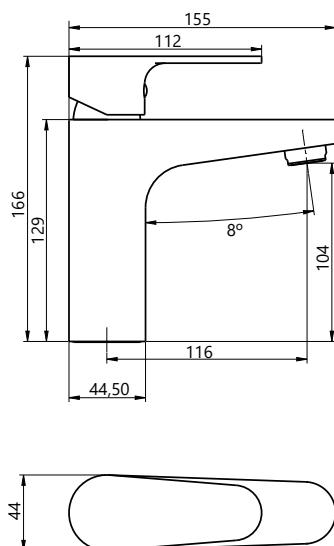

MONOMANDO LAVABO

SERIE	REFERENCIA	EAN - GTIN-13	DENOMINACIÓN
NEIVA	NE101	8436581357172	MONOMANDO LAVABO

ESPECIFICACIONES DE PRODUCTO

- Mezclador monomando para lavabo.
- Cuerpo del grifo de latón.
- Acabado: CROMO.
- Cartucho cerámico Ø35.
- Cold open: apertura en frío.
- Aireador enrasado.
- Accesorios incluidos: conexiones flexibles DN6 acero inox. trenzado con doble junta tórica. Longitud 420 mm (350 mm útil) M-10x1 x 3/8" y kit de fijación.

DIBUJO TÉCNICO

REF.	DIMENSIONES EMBALAJE			UNIDADES	EAN	ACABADO
	ancho x alto x fondo (cm)			POR CAJA		
NE101	18,50	8,00	15,00	1 ud	8436581357172	CROMO