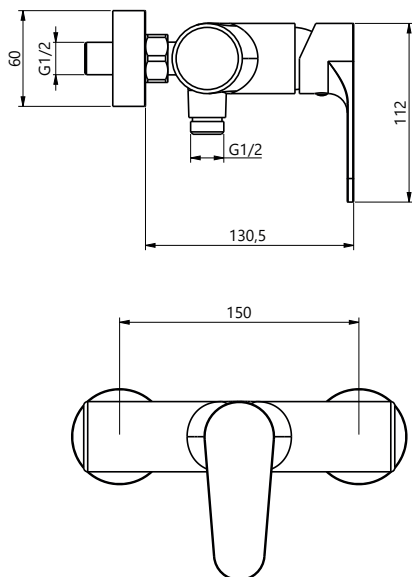

MONOMANDO DUCHA

SERIE	REFERENCIA	EAN - GTIN-13	DENOMINACIÓN
NEIVA NEGRO	NE103N	8436581357233	MONOMANDO DUCHA

ESPECIFICACIONES DE PRODUCTO

- Mezclador monomando para ducha.
- Cuerpo del grifo de latón.
- Acabado: NEGRO MATE por electroforesis (E-coat).
- Cartucho cerámico Ø35.
- Accesorios incluidos: mango de ducha negro 1 función, flexo metálico negro de 1,50m, juego de excéntricas, florones y soporte.

DIBUJO TÉCNICO

REF.	DIMENSIONES EMBALAJE ancho x alto x fondo (cm)			UNIDADES POR CAJA	EAN	ACABADO
NE103N	20,00	9,50	12,50	1 ud	8436581357233	NEGRO MATE