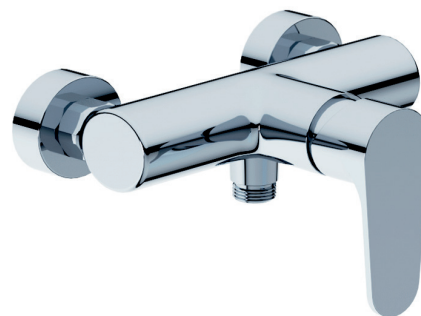

MONOMANDO DUCHA

SERIE	REFERENCIA	EAN - GTIN-13	DENOMINACIÓN
NEIVA	NE103	8436581357196	MONOMANDO DUCHA

ESPECIFICACIONES DE PRODUCTO

- Mezclador monomando para ducha.
- Cuerpo del grifo de latón.
- Acabado: CROMO.
- Cartucho cerámico Ø35.
- Accesorios incluidos: mango de ducha cromado 1 función, flexo metálico cromado de 1,50m, juego de excéntricas, florones y soporte.

DIBUJO TÉCNICO

REF.	DIMENSIONES EMBALAJE ancho x alto x fondo (cm)			UNIDADES POR CAJA	EAN	ACABADO
NE103	20,00	9,50	12,50	1 ud	8436581357196	CROMO