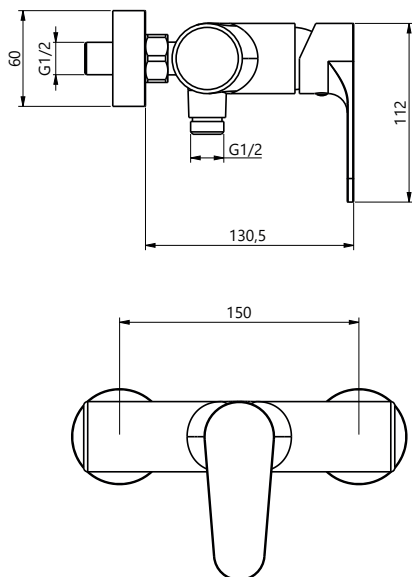

MONOMANDO DUCHA

SERIE	REFERENCIA	EAN - GTIN-13	DENOMINACIÓN
NEIVA	NE103	8436581357196	MONOMANDO DUCHA

ESPECIFICACIONES DE PRODUCTO

- Mezclador monomando para ducha.
- Cuerpo del grifo de latón.
- Acabado: CROMO.
- Cartucho cerámico Ø35.
- Accesorios incluidos: mango de ducha cromado 1 función, flexo metálico cromado de 1,50m, juego de excéntricas, florones y soporte.

DIBUJO TÉCNICO

REF.	DIMENSIONES EMBALAJE ancho x alto x fondo (cm)			UNIDADES POR CAJA	EAN	ACABADO
NE103	20,00	9,50	12,50	1 ud	8436581357196	CROMO