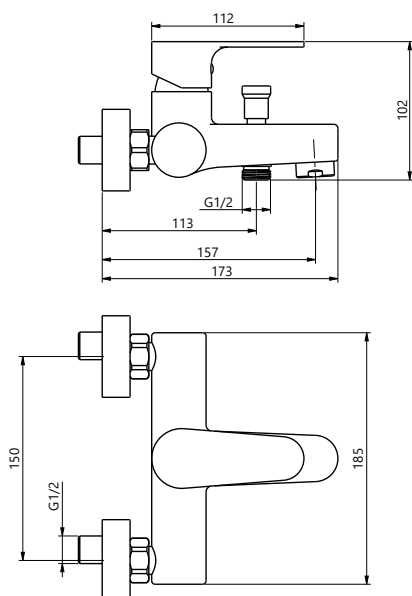

## MONOMANDO BAÑO-DUCHA

SERIE	REFERENCIA	EAN - GTIN-13	DENOMINACIÓN
<b>NEIVA NEGRO</b>	<b>NE104N</b>	<b>8436581357240</b>	<b>MONOMANDO BAÑO-DUCHA</b>

### ESPECIFICACIONES DE PRODUCTO

- Mezclador monomando para baño-ducha con inversor automático.
- Cuerpo del grifo de latón.
- Acabado: NEGRO MATE por electroforesis (E-coat).
- Cartucho cerámico Ø35.
- Accesorios incluidos: mango de ducha negro 1 función, flexo metálico negro de 1,50m, juego de excéntricas, florones y soporte.

### DIBUJO TÉCNICO

REF.	DIMENSIONES EMBALAJE ancho x alto x fondo (cm)			UNIDADES POR CAJA	EAN	ACABADO
NE104N	21,50	14,50	19,00	1 ud	8436581357240	<b>NEGRO MATE</b>