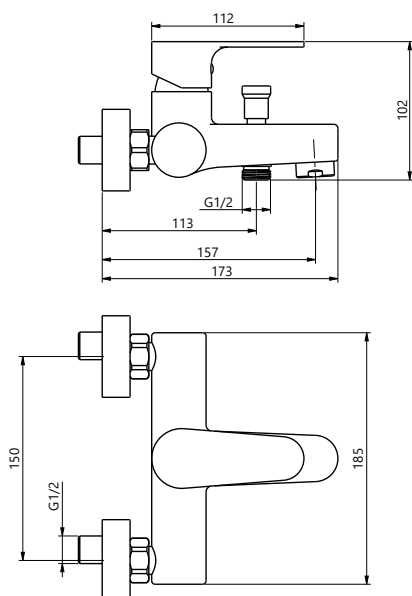

MONOMANDO BAÑO-DUCHA

SERIE	REFERENCIA	EAN - GTIN-13	DENOMINACIÓN
NEIVA	NE104	8436581357202	MONOMANDO BAÑO-DUCHA

ESPECIFICACIONES DE PRODUCTO

- Mezclador monomando para baño-ducha con inversor automático.
- Cuerpo del grifo de latón.
- Acabado: CROMO.
- Cartucho cerámico Ø35.
- Accesorios incluidos: mango de ducha cromado 1 función, flexo metálico cromado de 1,50m, juego de excéntricas, florones y soporte.

DIBUJO TÉCNICO

REF.	DIMENSIONES EMBALAJE ancho x alto x fondo (cm)			UNIDADES POR CAJA	EAN	ACABADO
NE104	21,50	14,50	19,00	1 ud	8436581357202	CROMO