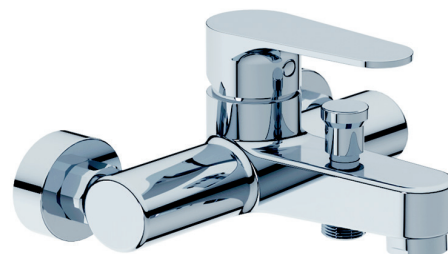

MONOMANDO BAÑO-DUCHA

SERIE	REFERENCIA	EAN - GTIN-13	DENOMINACIÓN
NEIVA	NE104	8436581357202	MONOMANDO BAÑO-DUCHA

ESPECIFICACIONES DE PRODUCTO

- Mezclador monomando para baño-ducha con inversor automático.
- Cuerpo del grifo de latón.
- Acabado: CROMO.
- Cartucho cerámico Ø35.
- Accesorios incluidos: mango de ducha cromado 1 función, flexo metálico cromado de 1,50m, juego de excéntricas, florones y soporte.

DIBUJO TÉCNICO

REF.	DIMENSIONES EMBALAJE ancho x alto x fondo (cm)			UNIDADES POR CAJA	EAN	ACABADO
NE104	21,50	14,50	19,00	1 ud	8436581357202	CROMO