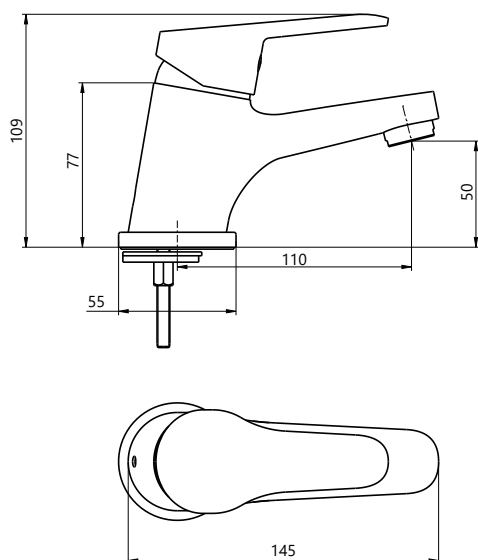

## MONOMANDO LAVABO

SERIE	REFERENCIA	EAN - GTIN-13	DENOMINACIÓN
<b>TAME</b>	<b>TA101</b>	<b>8436581357257</b>	<b>MONOMANDO LAVABO</b>

### ESPECIFICACIONES DE PRODUCTO

- Mezclador monomando para lavabo.
- Cuerpo del grifo de latón.
- Acabado: CROMO.
- Cartucho cerámico Ø40.
- Accesorios incluidos: conexiones flexibles DN6 acero inox. trenzado con doble junta tórica. Longitud 420 mm (350 mm útil) M-10x1 x 3/8" y kit de fijación.

### DIBUJO TÉCNICO

REF.	DIMENSIONES EMBALAJE ancho x alto x fondo (cm)			UNIDADES POR CAJA	EAN	ACABADO
TA101	19,50	6,80	15,00	1 ud	8436581357257	CROMO