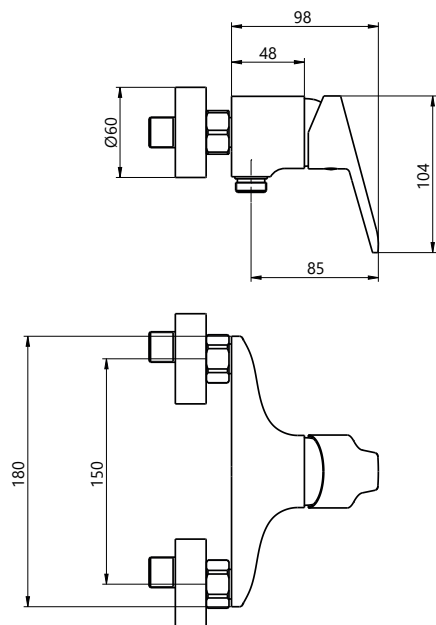

MONOMANDO DUCHA

SERIE	REFERENCIA	EAN - GTIN-13	DENOMINACIÓN
TAME	TA103	8436581357295	MONOMANDO DUCHA

ESPECIFICACIONES DE PRODUCTO

- Mezclador monomando para ducha.
- Cuerpo del grifo de latón.
- Acabado: CROMO.
- Cartucho cerámico Ø40.
- Accesorios incluidos: mango de ducha cromado 1 función, flexo metálico cromado de 1,50m, juego de excéntricas, florones y soporte.

DIBUJO TÉCNICO

REF.	DIMENSIONES EMBALAJE ancho x alto x fondo (cm)			UNIDADES POR CAJA	EAN	ACABADO
TA103	20,00	9,5	12,5	1 ud	8436581357295	CROMO