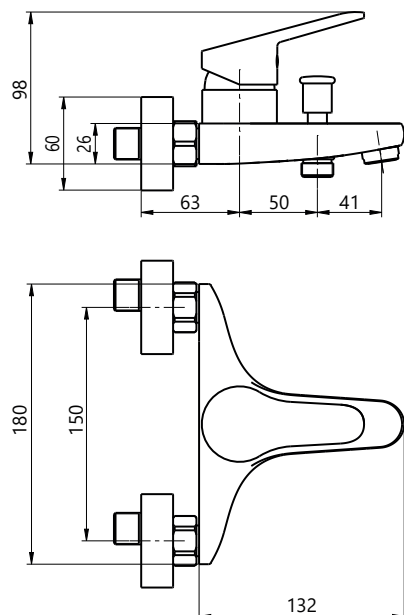

MONOMANDO BAÑO-DUCHA

SERIE	REFERENCIA	EAN - GTIN-13	DENOMINACIÓN
TAME	TA104	8436581357288	MONOMANDO BAÑO-DUCHA

ESPECIFICACIONES DE PRODUCTO

- Mezclador monomando para baño-ducha con inversor automático.
- Cuerpo del grifo de latón.
- Acabado: CROMO.
- Cartucho cerámico Ø40.
- Accesorios incluidos: mango de ducha cromado 1 función, flexo metálico cromado de 1,50m, juego de excéntricas, florones y soporte.

DIBUJO TÉCNICO

REF.	DIMENSIONES EMBALAJE ancho x alto x fondo (cm)			UNIDADES POR CAJA	EAN	ACABADO
TA104	22,00	12,50	21,50	1 ud	8436581357288	CROMO