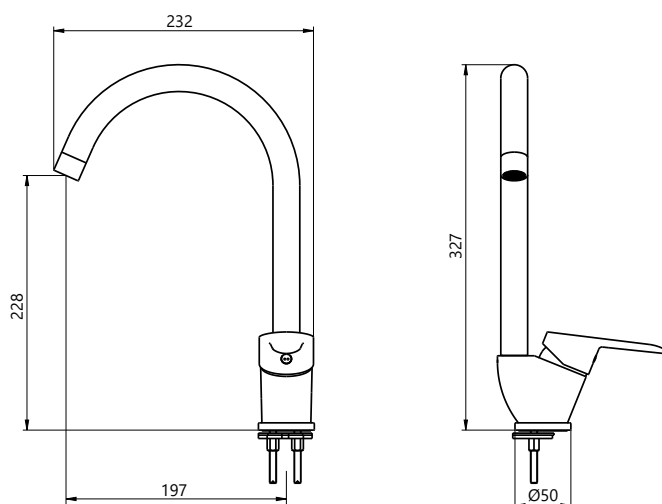

### ESPECIFICACIONES DE PRODUCTO

- Mezclador monomando para fregadero repisa con caño giratorio.
- Cuerpo del grifo de latón.
- Acabado: CROMO.
- Cartucho cerámico Ø40.
- Accesorios incluidos: conexiones flexibles DN6 acero inox. trenzado con doble junta tórica. Longitud 420 mm (350 mm útil) M-10x1 x 3/8" y kit de fijación.

### DIBUJO TÉCNICO

REF.	DIMENSIONES EMBALAJE ancho x alto x fondo (cm)			UNIDADES POR CAJA	EAN	ACABADO
TA105	34,00	6,00	23,00	1 ud	8436581357271	CROMO