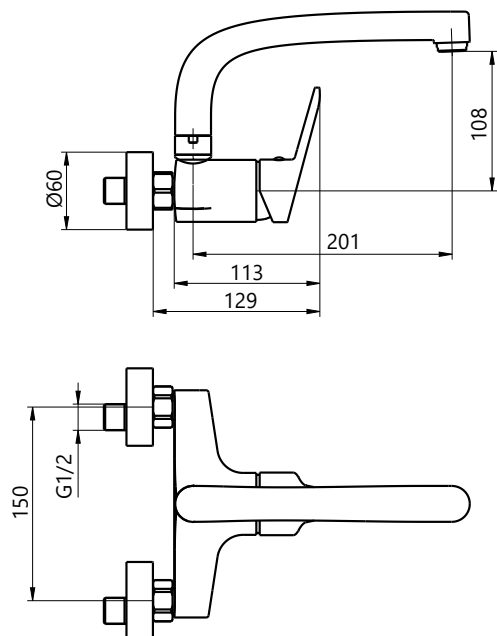

MONOMANDO LAVADERO

SERIE	REFERENCIA	EAN - GTIN-13	DENOMINACIÓN
TAME	TA106	8436581357301	MONOMANDO LAVADERO

ESPECIFICACIONES DE PRODUCTO

- Mezclador monomando para lavadero pared caño corto giratorio.
- Cuerpo del grifo de latón.
- Acabado: CROMO.
- Cartucho cerámico Ø40.
- Accesorios incluidos: juego de excéntricas, florones y juntas.

DIBUJO TÉCNICO

REF.	DIMENSIONES EMBALAJE ancho x alto x fondo (cm)			UNIDADES POR CAJA	EAN	ACABADO
TA106	27,00	8,00	23,50	1 ud	8436581357301	CROMO