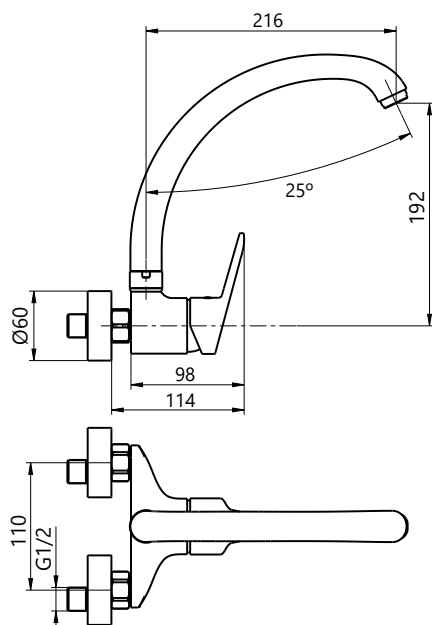

## MONOMANDO FREGADERO

SERIE	REFERENCIA	EAN - GTIN-13	DENOMINACIÓN
TAME	TA107	8436581357318	MONOMANDO FREGADERO PARED

### ESPECIFICACIONES DE PRODUCTO

- Mezclador monomando para fregadero pared cuerpo estrecho con caño giratorio.
- Cuerpo del grifo de latón.
- Acabado: CROMO.
- Cartucho cerámico Ø40.
- Accesorios incluidos: juego de excéntricas, florones y juntas.

### DIBUJO TÉCNICO

REF.	DIMENSIONES EMBALAJE			UNIDADES	EAN	ACABADO
	ancho x alto x fondo (cm)			POR CAJA		
TA107	27,00	8,00	23,50	1 ud	8436581357318	CROMO