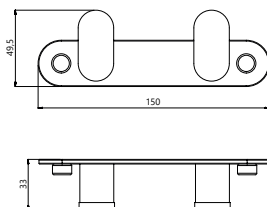

### T7902005 | TOALLERO BARRA 60 CM. ACERO INOX

Dimensiones (ancho x alto x fondo): 600x22x55 mm.

Elementos de fijación incluidos.

Tipo de instalación: mural.

REF.	DIMENSIONES EMBALAJE ancho x alto x fondo (cm)			UNIDADES POR CAJA	EAN	ACABADO
T7902005C	7,20	62,00	5,50	1 ud	8436581356908	CROMO
T7902005S	7,20	62,00	5,50	1 ud	8436581356915	CEPILLADO
T7902005N	7,20	62,00	5,50	1 ud	8436581356922	NEGRO MATE

### T7903003 | PORTARROLLO ACERO INOX

Dimensiones (ancho x alto x fondo): 158,5x23x70 mm.

Elementos de fijación incluidos.

Tipo de instalación: mural.

REF.	DIMENSIONES EMBALAJE ancho x alto x fondo (cm)			UNIDADES POR CAJA	EAN	ACABADO
T7903003C	8,50	20,00	4,00	1 ud	8436581356816	CROMO
T7903003S	8,50	20,00	4,00	1 ud	8436581356823	CEPILLADO
T7903003N	8,50	20,00	4,00	1 ud	8436581356830	NEGRO MATE

### T7901004 | PERCHA ACERO INOX

Dimensiones (ancho x alto x fondo): 23x46x35 mm.

Elementos de fijación incluidos.

Tipo de instalación: mural.

REF.	DIMENSIONES EMBALAJE ancho x alto x fondo (cm)			UNIDADES POR CAJA	EAN	ACABADO
T7901004C	7,00	5,00	6,00	1 ud	8436581356755	CROMO
T7901004S	7,00	5,00	6,00	1 ud	8436581356762	CEPILLADO
T7901004N	7,00	5,00	6,00	1 ud	8436581356779	NEGRO MATE

### T7901005 | PERCHA DOBLE ACERO INOX

Dimensiones (ancho x alto x fondo): 150x49,5x33 mm.

Elementos de fijación incluidos.

Tipo de instalación: mural.

REF.	DIMENSIONES EMBALAJE			UNIDADES POR CAJA	EAN	ACABADO
	ancho	x alto	x fondo (cm)			
T7901005C	6,00	17,00	5,00	1 ud	8436581356786	<b>CROMO</b>
T7901005S	6,00	17,00	5,00	1 ud	8436581356793	<b>CEPILLADO</b>
T7901005N	6,00	17,00	5,00	1 ud	8436581356809	<b>NEGRO MATE</b>