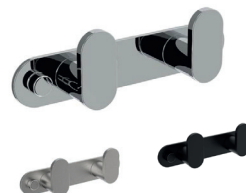

### T7902004 | TOALLERO BARRA 30 CM. ACERO INOX

Dimensiones (ancho x alto x fondo): 300x22x55 mm.

Elementos de fijación incluidos.

Tipo de instalación: mural.

REF.	DIMENSIONES EMBALAJE ancho x alto x fondo (cm)			UNIDADES POR CAJA	EAN	ACABADO
T7902004C	7,50	33,00	4,00	1 ud	8436581356847	CROMO
T7902004S	7,50	33,00	4,00	1 ud	8436581356854	CEPILLADO
T7902004N	7,50	33,00	4,00	1 ud	8436581356861	NEGRO MATE

### T7902005 | TOALLERO BARRA 60 CM. ACERO INOX

Dimensiones (ancho x alto x fondo): 600x22x55 mm.

Elementos de fijación incluidos.

Tipo de instalación: mural.

REF.	DIMENSIONES EMBALAJE ancho x alto x fondo (cm)			UNIDADES POR CAJA	EAN	ACABADO
T7902005C	7,20	62,00	5,50	1 ud	8436581356908	CROMO
T7902005S	7,20	62,00	5,50	1 ud	8436581356915	CEPILLADO
T7902005N	7,20	62,00	5,50	1 ud	8436581356922	NEGRO MATE

### T7901004 | PERCHA ACERO INOX

Dimensiones (ancho x alto x fondo): 23x46x35 mm.

Elementos de fijación incluidos.

Tipo de instalación: mural.

REF.	DIMENSIONES EMBALAJE ancho x alto x fondo (cm)			UNIDADES POR CAJA	EAN	ACABADO
T7901004C	7,00	5,00	6,00	1 ud	8436581356755	CROMO
T7901004S	7,00	5,00	6,00	1 ud	8436581356762	CEPILLADO
T7901004N	7,00	5,00	6,00	1 ud	8436581356779	NEGRO MATE

### T7901005 | PERCHA DOBLE ACERO INOX

Dimensiones (ancho x alto x fondo): 150x49,5x33 mm.

Elementos de fijación incluidos.

Tipo de instalación: mural.

REF.	DIMENSIONES EMBALAJE			UNIDADES POR CAJA	EAN	ACABADO
	ancho	x alto	x fondo (cm)			
T7901005C	6,00	17,00	5,00	1 ud	8436581356786	<b>CROMO</b>
T7901005S	6,00	17,00	5,00	1 ud	8436581356793	<b>CEPILLADO</b>
T7901005N	6,00	17,00	5,00	1 ud	8436581356809	<b>NEGRO MATE</b>