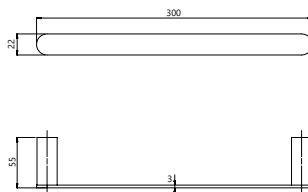

### T7902004 | TOALLERO BARRA 30 CM. ACERO INOX

Dimensiones (ancho x alto x fondo): 300x22x55 mm.

Elementos de fijación incluidos.

Tipo de instalación: mural.

REF.	DIMENSIONES EMBALAJE ancho x alto x fondo (cm)			UNIDADES POR CAJA	EAN	ACABADO
T7902004C	7,50	33,00	4,00	1 ud	8436581356847	CROMO
T7902004S	7,50	33,00	4,00	1 ud	8436581356854	CEPILLADO
T7902004N	7,50	33,00	4,00	1 ud	8436581356861	NEGRO MATE

### T7902005 | TOALLERO BARRA 60 CM. ACERO INOX

Dimensiones (ancho x alto x fondo): 600x22x55 mm.

Elementos de fijación incluidos.

Tipo de instalación: mural.

REF.	DIMENSIONES EMBALAJE ancho x alto x fondo (cm)			UNIDADES POR CAJA	EAN	ACABADO
T7902005C	7,20	62,00	5,50	1 ud	8436581356908	CROMO
T7902005S	7,20	62,00	5,50	1 ud	8436581356915	CEPILLADO
T7902005N	7,20	62,00	5,50	1 ud	8436581356922	NEGRO MATE

### T7901004 | PERCHA ACERO INOX

Dimensiones (ancho x alto x fondo): 23x46x35 mm.

Elementos de fijación incluidos.

Tipo de instalación: mural.

REF.	DIMENSIONES EMBALAJE ancho x alto x fondo (cm)			UNIDADES POR CAJA	EAN	ACABADO
T7901004C	7,00	5,00	6,00	1 ud	8436581356755	CROMO
T7901004S	7,00	5,00	6,00	1 ud	8436581356762	CEPILLADO
T7901004N	7,00	5,00	6,00	1 ud	8436581356779	NEGRO MATE

### T7901005 | PERCHA DOBLE ACERO INOX

Dimensiones (ancho x alto x fondo): 150x49,5x33 mm.

Elementos de fijación incluidos.

Tipo de instalación: mural.

REF.	DIMENSIONES EMBALAJE			UNIDADES POR CAJA	EAN	ACABADO
	ancho	x alto	x fondo (cm)			
T7901005C	6,00	17,00	5,00	1 ud	8436581356786	<b>CROMO</b>
T7901005S	6,00	17,00	5,00	1 ud	8436581356793	<b>CEPILLADO</b>
T7901005N	6,00	17,00	5,00	1 ud	8436581356809	<b>NEGRO MATE</b>