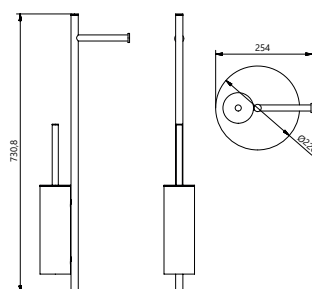

### T7901004 | PERCHA ACERO INOX

Dimensiones (ancho x alto x fondo): 23x46x35 mm.

Elementos de fijación incluidos.

Tipo de instalación: mural.

REF.	DIMENSIONES EMBALAJE ancho x alto x fondo (cm)			UNIDADES POR CAJA	EAN	ACABADO
T7901004C	7,00	5,00	6,00	1 ud	8436581356755	CROMO
T7901004S	7,00	5,00	6,00	1 ud	8436581356762	CEPILLADO
T7901004N	7,00	5,00	6,00	1 ud	8436581356779	NEGRO MATE

### T7901005 | PERCHA DOBLE ACERO INOX

Dimensiones (ancho x alto x fondo): 150x49,5x33 mm.

Elementos de fijación incluidos.

Tipo de instalación: mural.

REF.	DIMENSIONES EMBALAJE			UNIDADES POR CAJA	EAN	ACABADO
	ancho	x alto	x fondo (cm)			
T7901005C	6,00	17,00	5,00	1 ud	8436581356786	<b>CROMO</b>
T7901005S	6,00	17,00	5,00	1 ud	8436581356793	<b>CEPILLADO</b>
T7901005N	6,00	17,00	5,00	1 ud	8436581356809	<b>NEGRO MATE</b>

### T7910003 | ESCOBILLERO DE PARED ACERO INOX/VIDRIO

Vaso en vidrio esmerilado.

Dimensiones (ancho x alto x fondo): 115x384,5x115 mm.

Elementos de fijación incluidos.

Tipo de instalación: mural.

REF.	DIMENSIONES EMBALAJE			UNIDADES POR CAJA	EAN	ACABADO
	ancho	x alto	x fondo (cm)			
T7910003C	12,50	41,50	12,50	1 ud	8436581356878	<b>CROMO</b>
T7910003S	12,50	41,50	12,50	1 ud	8436581356885	<b>CEPILLADO</b>
T7910003N	12,50	41,50	12,50	1 ud	8436581356892	<b>NEGRO MATE</b>

### T7910004 | ESCOBILLERO + PORTARROLLO SUELO ACERO INOX

Dimensiones (ancho x alto x fondo): 254x730,8x220 mm.

Elementos de fijación incluidos.

Tipo de instalación: suelo.

REF.	DIMENSIONES EMBALAJE			UNIDADES POR CAJA	EAN	ACABADO
	ancho	x alto	x fondo (cm)			
T7910004C	6,00	17,00	5,00	1 ud	8436581356939	<b>CROMO</b>
T7910004S	6,00	17,00	5,00	1 ud	8436581356946	<b>CEPILLADO</b>
T7910004N	6,00	17,00	5,00	1 ud	8436581356953	<b>NEGRO MATE</b>