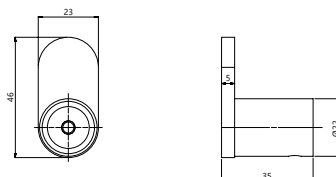

### T7902005 | TOALLERO BARRA 60 CM. ACERO INOX

Dimensiones (ancho x alto x fondo): 600x22x55 mm.

Elementos de fijación incluidos.

Tipo de instalación: mural.

REF.	DIMENSIONES EMBALAJE ancho x alto x fondo (cm)			UNIDADES POR CAJA	EAN	ACABADO
T7902005C	7,20	62,00	5,50	1 ud	8436581356908	CROMO
T7902005S	7,20	62,00	5,50	1 ud	8436581356915	CEPILLADO
T7902005N	7,20	62,00	5,50	1 ud	8436581356922	NEGRO MATE

### T7903003 | PORTARROLLO ACERO INOX

Dimensiones (ancho x alto x fondo): 158,5x23x70 mm.

Elementos de fijación incluidos.

Tipo de instalación: mural.

REF.	DIMENSIONES EMBALAJE ancho x alto x fondo (cm)			UNIDADES POR CAJA	EAN	ACABADO
T7903003C	8,50	20,00	4,00	1 ud	8436581356816	CROMO
T7903003S	8,50	20,00	4,00	1 ud	8436581356823	CEPILLADO
T7903003N	8,50	20,00	4,00	1 ud	8436581356830	NEGRO MATE

### T7901004 | PERCHA ACERO INOX

Dimensiones (ancho x alto x fondo): 23x46x35 mm.

Elementos de fijación incluidos.

Tipo de instalación: mural.

REF.	DIMENSIONES EMBALAJE ancho x alto x fondo (cm)			UNIDADES POR CAJA	EAN	ACABADO
T7901004C	7,00	5,00	6,00	1 ud	8436581356755	CROMO
T7901004S	7,00	5,00	6,00	1 ud	8436581356762	CEPILLADO
T7901004N	7,00	5,00	6,00	1 ud	8436581356779	NEGRO MATE

### T7901005 | PERCHA DOBLE ACERO INOX

Dimensiones (ancho x alto x fondo): 150x49,5x33 mm.

Elementos de fijación incluidos.

Tipo de instalación: mural.

REF.	DIMENSIONES EMBALAJE			UNIDADES POR CAJA	EAN	ACABADO
	ancho	x alto	x fondo (cm)			
T7901005C	6,00	17,00	5,00	1 ud	8436581356786	<b>CROMO</b>
T7901005S	6,00	17,00	5,00	1 ud	8436581356793	<b>CEPILLADO</b>
T7901005N	6,00	17,00	5,00	1 ud	8436581356809	<b>NEGRO MATE</b>