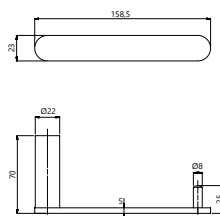

### T7902005 | TOALLERO BARRA 60 CM. ACERO INOX

Dimensiones (ancho x alto x fondo): 600x22x55 mm.

Elementos de fijación incluidos.

Tipo de instalación: mural.

REF.	DIMENSIONES EMBALAJE ancho x alto x fondo (cm)			UNIDADES POR CAJA	EAN	ACABADO
T7902005C	7,20	62,00	5,50	1 ud	8436581356908	CROMO
T7902005S	7,20	62,00	5,50	1 ud	8436581356915	CEPILLADO
T7902005N	7,20	62,00	5,50	1 ud	8436581356922	NEGRO MATE

### T7903003 | PORTARROLLO ACERO INOX

Dimensiones (ancho x alto x fondo): 158,5x23x70 mm.

Elementos de fijación incluidos.

Tipo de instalación: mural.

REF.	DIMENSIONES EMBALAJE ancho x alto x fondo (cm)			UNIDADES POR CAJA	EAN	ACABADO
T7903003C	8,50	20,00	4,00	1 ud	8436581356816	CROMO
T7903003S	8,50	20,00	4,00	1 ud	8436581356823	CEPILLADO
T7903003N	8,50	20,00	4,00	1 ud	8436581356830	NEGRO MATE

### T7901004 | PERCHA ACERO INOX

Dimensiones (ancho x alto x fondo): 23x46x35 mm.

Elementos de fijación incluidos.

Tipo de instalación: mural.

REF.	DIMENSIONES EMBALAJE ancho x alto x fondo (cm)			UNIDADES POR CAJA	EAN	ACABADO
T7901004C	7,00	5,00	6,00	1 ud	8436581356755	CROMO
T7901004S	7,00	5,00	6,00	1 ud	8436581356762	CEPILLADO
T7901004N	7,00	5,00	6,00	1 ud	8436581356779	NEGRO MATE

### T7901005 | PERCHA DOBLE ACERO INOX

Dimensiones (ancho x alto x fondo): 150x49,5x33 mm.

Elementos de fijación incluidos.

Tipo de instalación: mural.

REF.	DIMENSIONES EMBALAJE			UNIDADES POR CAJA	EAN	ACABADO
	ancho	x alto	x fondo (cm)			
T7901005C	6,00	17,00	5,00	1 ud	8436581356786	<b>CROMO</b>
T7901005S	6,00	17,00	5,00	1 ud	8436581356793	<b>CEPILLADO</b>
T7901005N	6,00	17,00	5,00	1 ud	8436581356809	<b>NEGRO MATE</b>