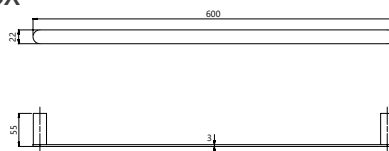

### T7902004 | TOALLERO BARRA 30 CM. ACERO INOX

Dimensiones (ancho x alto x fondo): 300x22x55 mm.

Elementos de fijación incluidos.

Tipo de instalación: mural.

REF.	DIMENSIONES EMBALAJE ancho x alto x fondo (cm)			UNIDADES POR CAJA	EAN	ACABADO
T7902004C	7,50	33,00	4,00	1 ud	8436581356847	CROMO
T7902004S	7,50	33,00	4,00	1 ud	8436581356854	CEPILLADO
T7902004N	7,50	33,00	4,00	1 ud	8436581356861	NEGRO MATE

### T7902005 | TOALLERO BARRA 60 CM. ACERO INOX

Dimensiones (ancho x alto x fondo): 600x22x55 mm.

Elementos de fijación incluidos.

Tipo de instalación: mural.

REF.	DIMENSIONES EMBALAJE ancho x alto x fondo (cm)			UNIDADES POR CAJA	EAN	ACABADO
T7902005C	7,20	62,00	5,50	1 ud	8436581356908	CROMO
T7902005S	7,20	62,00	5,50	1 ud	8436581356915	CEPILLADO
T7902005N	7,20	62,00	5,50	1 ud	8436581356922	NEGRO MATE

### T7901004 | PERCHA ACERO INOX

Dimensiones (ancho x alto x fondo): 23x46x35 mm.

Elementos de fijación incluidos.

Tipo de instalación: mural.

REF.	DIMENSIONES EMBALAJE ancho x alto x fondo (cm)			UNIDADES POR CAJA	EAN	ACABADO
T7901004C	7,00	5,00	6,00	1 ud	8436581356755	CROMO
T7901004S	7,00	5,00	6,00	1 ud	8436581356762	CEPILLADO
T7901004N	7,00	5,00	6,00	1 ud	8436581356779	NEGRO MATE

### T7901005 | PERCHA DOBLE ACERO INOX

Dimensiones (ancho x alto x fondo): 150x49,5x33 mm.

Elementos de fijación incluidos.

Tipo de instalación: mural.

REF.	DIMENSIONES EMBALAJE			UNIDADES POR CAJA	EAN	ACABADO
	ancho	x alto	x fondo (cm)			
T7901005C	6,00	17,00	5,00	1 ud	8436581356786	<b>CROMO</b>
T7901005S	6,00	17,00	5,00	1 ud	8436581356793	<b>CEPILLADO</b>
T7901005N	6,00	17,00	5,00	1 ud	8436581356809	<b>NEGRO MATE</b>