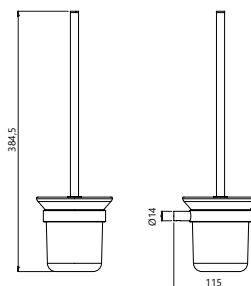

### T7901004 | PERCHA ACERO INOX

Dimensiones (ancho x alto x fondo): 23x46x35 mm.

Elementos de fijación incluidos.

Tipo de instalación: mural.

REF.	DIMENSIONES EMBALAJE ancho x alto x fondo (cm)			UNIDADES POR CAJA	EAN	ACABADO
T7901004C	7,00	5,00	6,00	1 ud	8436581356755	CROMO
T7901004S	7,00	5,00	6,00	1 ud	8436581356762	CEPILLADO
T7901004N	7,00	5,00	6,00	1 ud	8436581356779	NEGRO MATE

### T7901005 | PERCHA DOBLE ACERO INOX

Dimensiones (ancho x alto x fondo): 150x49,5x33 mm.

Elementos de fijación incluidos.

Tipo de instalación: mural.

REF.	DIMENSIONES EMBALAJE			UNIDADES POR CAJA	EAN	ACABADO
	ancho	x alto	x fondo (cm)			
T7901005C	6,00	17,00	5,00	1 ud	8436581356786	<b>CROMO</b>
T7901005S	6,00	17,00	5,00	1 ud	8436581356793	<b>CEPILLADO</b>
T7901005N	6,00	17,00	5,00	1 ud	8436581356809	<b>NEGRO MATE</b>

### T7910003 | ESCOBILLERO DE PARED ACERO INOX/VIDRIO

Vaso en vidrio esmerilado.

Dimensiones (ancho x alto x fondo): 115x384,5x115 mm.

Elementos de fijación incluidos.

Tipo de instalación: mural.

REF.	DIMENSIONES EMBALAJE			UNIDADES POR CAJA	EAN	ACABADO
	ancho	x alto	x fondo (cm)			
T7910003C	12,50	41,50	12,50	1 ud	8436581356878	<b>CROMO</b>
T7910003S	12,50	41,50	12,50	1 ud	8436581356885	<b>CEPILLADO</b>
T7910003N	12,50	41,50	12,50	1 ud	8436581356892	<b>NEGRO MATE</b>

### T7910004 | ESCOBILLERO + PORTARROLLO SUELO ACERO INOX

Dimensiones (ancho x alto x fondo): 254x730,8x220 mm.

Elementos de fijación incluidos.

Tipo de instalación: suelo.

REF.	DIMENSIONES EMBALAJE			UNIDADES POR CAJA	EAN	ACABADO
	ancho	x alto	x fondo (cm)			
T7910004C	6,00	17,00	5,00	1 ud	8436581356939	<b>CROMO</b>
T7910004S	6,00	17,00	5,00	1 ud	8436581356946	<b>CEPILLADO</b>
T7910004N	6,00	17,00	5,00	1 ud	8436581356953	<b>NEGRO MATE</b>