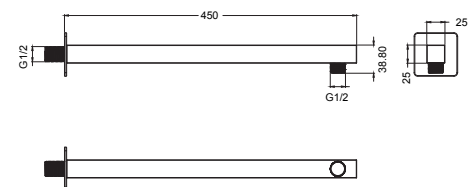

IC1401 | CONJUNTO BARRA DUCHA

CONJUNTO BARRA/DUCHA AJUSTABLE

Conjunto barra de ducha ajustable regulable en altura con jabonera.
 Sistema de fijación ajustable que permite regulación en altura.
 Acabado cromo.
 Accesorios incluidos.
 Barra deslizante Ø25 longitud 700mm.
 Soportes pared ajustables.
 Soporte regulable en altura para ducha de mano.
 Mango de ducha cromado de 3 funciones Ø103 mm.
 Flexo acero cromado extensible de 1,75m - 2,25m con tubería interior en EPDM, jabonera. Kit completo de fijación.
 Tipo de instalación: mural.

IC1201 | BRAZO DE PARED

BRAZO DE PARED PARA ROCIADOR DE DUCHA SECCIÓN CIRCULAR

Sección circular Ø20mm. Longitud 450 mm.

Incluye:

- Brazo de pared para rociador acero inoxidable cromado
- Florón embellecedor circular acero inox.

Tipo de instalación: mural

IC1202 | BRAZO DE PARED

BRAZO DE PARED PARA ROCIADOR DE DUCHA SECCIÓN CUADRADA

Sección cuadrada 25x25 mm. Longitud 450 mm.

Incluye:

- Brazo de pared para rociador acero inoxidable cromado
- Florón embellecedor cuadrado acero inox.

Tipo de instalación: mural

IC1301 | ROCIADOR

ROCIADOR DE DUCHA METÁLICO ORIENTABLE REDONDO Ø250MM

Con boquillas de salida antical.
1 función. Acero inoxidable cromado.

Incluye:

- Rociador redondo orientable Ø250mm
- Junta de silicona. (no incluye brazo soporte)