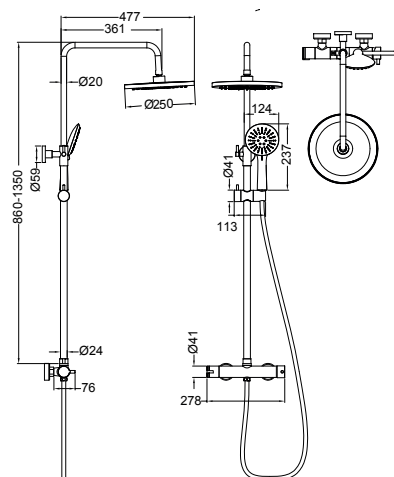

COLUMNA DE DUCHA MONOMANDO REGULABLE EN ALTURA

Mezclador completo monomando con inversor integrado
Barra deslizante extensible 860-1350mm
Rociador circular ABS cromado Ø250mm
Mango de ducha ABS cromado Ø124mm de 3 funciones
Flexo metálico con tubería PVC interior de 150 cm
Soporte pared ABS cromado
Soporte regulable ducha de mano ABS cromado
Juego de excéntricas. Kit de fijación y florones
Tipo de instalación: mural.