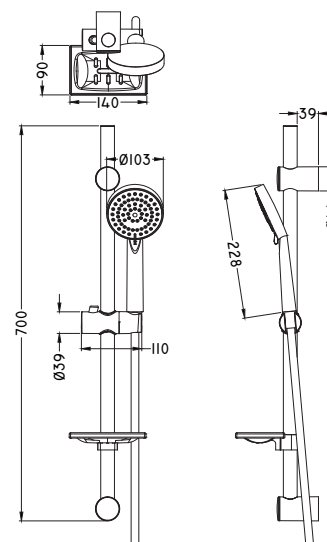

IC1102 | COLUMNA DE DUCHA

COLUMNA DE DUCHA MONOMANDO REGULABLE EN ALTURA

Mezclador completo monomando con inversor integrado
 Barra deslizante extensible 860-1350mm
 Rociador circular ABS cromado Ø250mm
 Mango de ducha ABS cromado Ø124mm de 3 funciones
 Flexo metálico con tubería PVC interior de 150 cm
 Soporte pared ABS cromado
 Soporte regulable ducha de mano ABS cromado
 Juego de excéntricas. Kit de fijación y florones
 Tipo de instalación: mural.

IC1401 | CONJUNTO BARRA DUCHA

CONJUNTO BARRA/DUCHA AJUSTABLE

Conjunto barra de ducha ajustable regulable en altura con jabonera.
 Sistema de fijación ajustable que permite regulación en altura.
 Acabado cromo.
 Accesorios incluidos.
 Barra deslizante Ø25 longitud 700mm.
 Soportes pared ajustables.
 Soporte regulable en altura para ducha de mano.
 Mango de ducha cromado de 3 funciones Ø103 mm.
 Flexo acero cromado extensible de 1,75m - 2,25m con tubería interior en EPDM, jabonera. Kit completo de fijación.
 Tipo de instalación: mural.

IC1201 | BRAZO DE PARED

BRAZO DE PARED PARA ROCIADOR DE DUCHA SECCIÓN CIRCULAR

Sección circular Ø20mm. Longitud 450 mm.

Incluye:

- Brazo de pared para rociador acero inoxidable cromado
- Florón embellecedor circular acero inox.

Tipo de instalación: mural

IC1202 | BRAZO DE PARED

BRAZO DE PARED PARA ROCIADOR DE DUCHA SECCIÓN CUADRADA

Sección cuadrada 25x25 mm. Longitud 450 mm.

Incluye:

- Brazo de pared para rociador acero inoxidable cromado
- Florón embellecedor cuadrado acero inox.