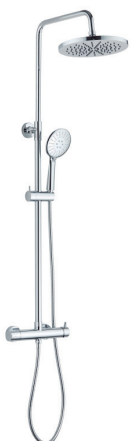

IC1101 | COLUMNA DE DUCHA

COLUMNA DE DUCHA TERMOSTÁTICA REGULABLE EN ALTURA

Mezclador completo termostático con inversor integrado.
 Barra deslizante extensible 860-1350mm.
 Rociador circular ABS cromado Ø250mm.
 Mango de ducha ABS cromado Ø124mm de 3 funciones.
 Flexo metálico con tubería PVC interior de 150 cm.
 Soporte pared ABS cromado
 Soporte regulable ducha de mano ABS cromado.
 Juego de excéntricas. Kit de fijación y florones.
 Tipo de instalación: mural.

IC1102 | COLUMNA DE DUCHA

COLUMNA DE DUCHA MONOMANDO REGULABLE EN ALTURA

Mezclador completo monomando con inversor integrado
 Barra deslizante extensible 860-1350mm
 Rociador circular ABS cromado Ø250mm
 Mango de ducha ABS cromado Ø124mm de 3 funciones
 Flexo metálico con tubería PVC interior de 150 cm
 Soporte pared ABS cromado
 Soporte regulable ducha de mano ABS cromado
 Juego de excéntricas. Kit de fijación y florones
 Tipo de instalación: mural.

IC1201 | BRAZO DE PARED

BRAZO DE PARED PARA ROCIADOR DE DUCHA SECCIÓN CIRCULAR

Sección circular Ø20mm. Longitud 450 mm.

Incluye:

- Brazo de pared para rociador acero inoxidable cromado
- Florón embellecedor circular acero inox.

Tipo de instalación: mural

IC1202 | BRAZO DE PARED

BRAZO DE PARED PARA ROCIADOR DE DUCHA SECCIÓN CUADRADA

Sección cuadrada 25x25 mm. Longitud 450 mm.

Incluye:

- Brazo de pared para rociador acero inoxidable cromado
- Florón embellecedor cuadrado acero inox.