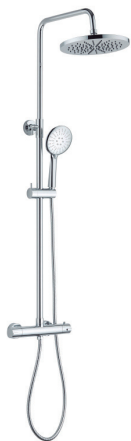

IC1101 | COLUMNA DE DUCHA

COLUMNA DE DUCHA TERMOSTÁTICA REGULABLE EN ALTURA

Mezclador completo termostático con inversor integrado.
 Barra deslizante extensible 860-1350mm.
 Rociador circular ABS cromado Ø250mm.
 Mango de ducha ABS cromado Ø124mm de 3 funciones.
 Flexo metálico con tubería PVC interior de 150 cm.
 Soporte pared ABS cromado
 Soporte regulable ducha de mano ABS cromado.
 Juego de excéntricas. Kit de fijación y florones.
 Tipo de instalación: mural.

IC1102 | COLUMNA DE DUCHA

COLUMNA DE DUCHA MONOMANDO REGULABLE EN ALTURA

Mezclador completo monomando con inversor integrado
 Barra deslizante extensible 860-1350mm
 Rociador circular ABS cromado Ø250mm
 Mango de ducha ABS cromado Ø124mm de 3 funciones
 Flexo metálico con tubería PVC interior de 150 cm
 Soporte pared ABS cromado
 Soporte regulable ducha de mano ABS cromado
 Juego de excéntricas. Kit de fijación y florones
 Tipo de instalación: mural.

IC1201 | BRAZO DE PARED

BRAZO DE PARED PARA ROCIADOR DE DUCHA SECCIÓN CIRCULAR

Sección circular Ø20mm. Longitud 450 mm.

Incluye:

- Brazo de pared para rociador acero inoxidable cromado
- Florón embellecedor circular acero inox.

Tipo de instalación: mural

IC1202 | BRAZO DE PARED

BRAZO DE PARED PARA ROCIADOR DE DUCHA SECCIÓN CUADRADA

Sección cuadrada 25x25 mm. Longitud 450 mm.

Incluye:

- Brazo de pared para rociador acero inoxidable cromado
- Florón embellecedor cuadrado acero inox.