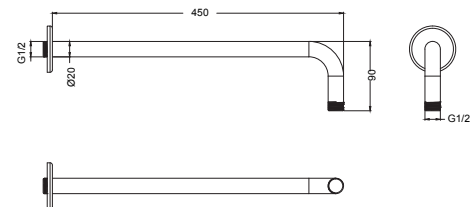

IC1401 | CONJUNTO BARRA DUCHA

CONJUNTO BARRA/DUCHA AJUSTABLE

Conjunto barra de ducha ajustable regulable en altura con jabonera.
 Sistema de fijación ajustable que permite regulación en altura.
 Acabado cromo.
 Accesorios incluidos.
 Barra deslizante Ø25 longitud 700mm.
 Soportes pared ajustables.
 Soporte regulable en altura para ducha de mano.
 Mango de ducha cromado de 3 funciones Ø103 mm.
 Flexo acero cromado extensible de 1,75m - 2,25m con tubería interior en EPDM, jabonera. Kit completo de fijación.
 Tipo de instalación: mural.

IC1201 | BRAZO DE PARED

BRAZO DE PARED PARA ROCIADOR DE DUCHA SECCIÓN CIRCULAR

Sección circular Ø20mm. Longitud 450 mm.

Incluye:

- Brazo de pared para rociador acero inoxidable cromado
- Florón embellecedor circular acero inox.

Tipo de instalación: mural

IC1202 | BRAZO DE PARED

BRAZO DE PARED PARA ROCIADOR DE DUCHA SECCIÓN CUADRADA

Sección cuadrada 25x25 mm. Longitud 450 mm.

Incluye:

- Brazo de pared para rociador acero inoxidable cromado
- Florón embellecedor cuadrado acero inox.

Tipo de instalación: mural

IC1301 | ROCIADOR

ROCIADOR DE DUCHA METÁLICO ORIENTABLE REDONDO Ø250MM

Con boquillas de salida antical.
1 función. Acero inoxidable cromado.

Incluye:

- Rociador redondo orientable Ø250mm
- Junta de silicona. (no incluye brazo soporte)