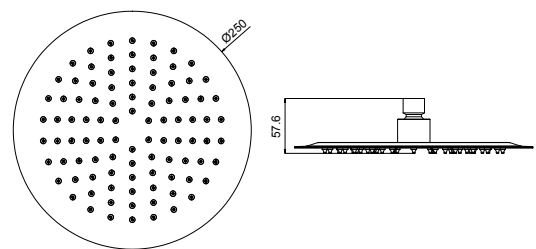

IC1201 | BRAZO DE PARED

BRAZO DE PARED PARA ROCIADOR DE DUCHA SECCIÓN CIRCULAR

Sección circular Ø20mm. Longitud 450 mm.

Incluye:

- Brazo de pared para rociador acero inoxidable cromado
- Florón embellecedor circular acero inox.

Tipo de instalación: mural

IC1202 | BRAZO DE PARED

BRAZO DE PARED PARA ROCIADOR DE DUCHA SECCIÓN CUADRADA

Sección cuadrada 25x25 mm. Longitud 450 mm.

Incluye:

- Brazo de pared para rociador acero inoxidable cromado
- Florón embellecedor cuadrado acero inox.

Tipo de instalación: mural

IC1301 | ROCIADOR

ROCIADOR DE DUCHA METÁLICO ORIENTABLE REDONDO Ø250MM

Con boquillas de salida antical.
1 función. Acero inoxidable cromado.

Incluye:

- Rociador redondo orientable Ø250mm
- Junta de silicona. (no incluye brazo soporte)

IC1302 | ROCIADOR

ROCIADOR DE DUCHA METÁLICO ORIENTABLE CUADRADO 250X250MM

Con boquillas de salida antical.
1 función. Acero inoxidable cromado.

Incluye:

- Rociador cuadrado orientable 250x250mm
- Junta de silicona. (no incluye brazo soporte)