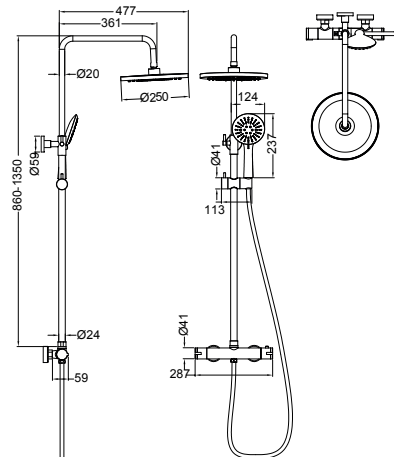

IC1101 | COLUMNA DE DUCHA

COLUMNA DE DUCHA TERMOSTÁTICA REGULABLE EN ALTURA

Mezclador completo termostático con inversor integrado.
 Barra deslizante extensible 860-1350mm.
 Rociador circular ABS cromado Ø250mm.
 Mango de ducha ABS cromado Ø124mm de 3 funciones.
 Flexo metálico con tubería PVC interior de 150 cm.
 Soporte pared ABS cromado
 Soporte regulable ducha de mano ABS cromado.
 Juego de excéntricas. Kit de fijación y florones.
 Tipo de instalación: mural.

IC1201 | BRAZO DE PARED

BRAZO DE PARED PARA ROCIADOR DE DUCHA SECCIÓN CIRCULAR

Sección circular Ø20mm. Longitud 450 mm.

Incluye:

- Brazo de pared para rociador acero inoxidable cromado
- Florón embellecedor circular acero inox.

Tipo de instalación: mural

IC1202 | BRAZO DE PARED

BRAZO DE PARED PARA ROCIADOR DE DUCHA SECCIÓN CUADRADA

Sección cuadrada 25x25 mm. Longitud 450 mm.

Incluye:

- Brazo de pared para rociador acero inoxidable cromado
- Florón embellecedor cuadrado acero inox.

Tipo de instalación: mural

IC1301 | ROCIADOR

ROCIADOR DE DUCHA METÁLICO ORIENTABLE REDONDO Ø250MM

Con boquillas de salida antical.
1 función. Acero inoxidable cromado.

Incluye:

- Rociador redondo orientable Ø250mm
- Junta de silicona. (no incluye brazo soporte)