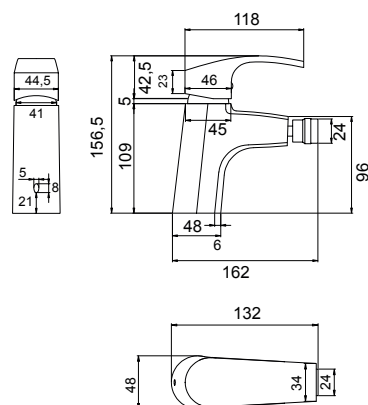

Serie NAZCA

Baño - Monomandos

NA101 | LAVABO

MONOMANDO LAVABO

Mezclador monomando para lavabo.

Acabado cromo.

Cartucho cerámico Ø35.

Cuerpo del grifo de latón cromado.

Accesorios incluidos: conexiones flexibles 350 mm M-10 x 3/8" y kit de fijación.

Tipo de instalación: repisa.

NA102 | BIDÉ

MONOMANDO BIDÉ

Mezclador monomando para bidé.

Acabado cromo.

Cartucho cerámico Ø35.

Cuerpo del grifo de latón cromado.

Accesorios incluidos: conexiones flexibles 350 mm M-10 x 3/8" y kit de fijación.

Tipo de instalación: repisa.

Serie NAZCA

Baño - Monomandos

NA103 | BAÑO-DUCHA

MONOMANDO BAÑO-DUCHA

Mezclador monomando para baño-ducha con inversor automático.

Acabado cromo.

Cartucho cerámico Ø35.

Cuerpo del grifo de latón cromado.

Con inversor automático.

Accesorios incluidos: mango de ducha cromado 1 función, flexo metálico cromado de 1,50m, juego de excéntricas, florones y soporte.