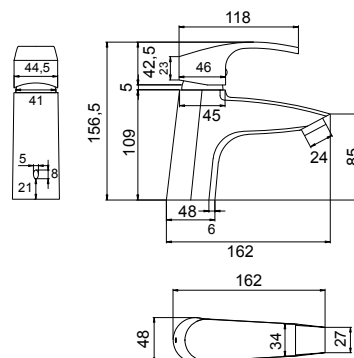

Serie NAZCA

Baño - Monomandos

NA101 | LAVABO

MONOMANDO LAVABO

Mezclador monomando para lavabo.

Acabado cromo.

Cartucho cerámico Ø35.

Cuerpo del grifo de latón cromado.

Accesorios incluidos: conexiones flexibles 350 mm M-10 x 3/8" y kit de fijación.

Tipo de instalación: repisa.

NA102 | BIDÉ

MONOMANDO BIDÉ

Mezclador monomando para bidé.

Acabado cromo.

Cartucho cerámico Ø35.

Cuerpo del grifo de latón cromado.

Accesorios incluidos: conexiones flexibles 350 mm M-10 x 3/8" y kit de fijación.

Tipo de instalación: repisa.

Serie NAZCA

Baño - Monomandos

NA103 | BAÑO-DUCHA

MONOMANDO BAÑO-DUCHA

Tipo de instalación: mural.

NA105 | DUCHA

MONOMANDO DUCHA

Mezclador monomando para ducha con maneta vertical.

Acabado cromo.

Cartucho cerámico Ø35.

Cuerpo del grifo de latón cromado.

Accesorios incluidos: mango de ducha cromado 1 función, flexo metálico cromado de 1,50m, juego de excéntricas, florones y soporte.