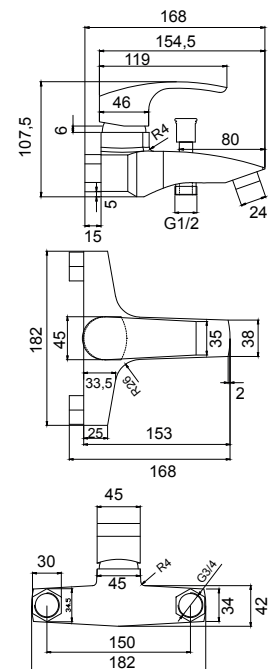

Cuerpo del grifo de latón cromado.

Accesorios incluidos: conexiones flexibles 350 mm M-10 x 3/8" y kit de fijación.

Tipo de instalación: repisa.

Serie NAZCA

Baño - Monomandos

NA103 | BAÑO-DUCHA

MONOMANDO BAÑO-DUCHA

Mezclador monomando para baño-ducha con inversor automático.

Acabado cromo.

Cartucho cerámico Ø35.

Cuerpo del grifo de latón cromado.

Con inversor automático.

Accesorios incluidos: mango de ducha cromado 1 función, flexo metálico cromado de 1,50m, juego de excéntricas, florones y soporte.

Tipo de instalación: mural.

NA105 | DUCHA

MONOMANDO DUCHA

Mezclador monomando para ducha con maneta vertical.

Acabado cromo.

Cartucho cerámico Ø35.

Cuerpo del grifo de latón cromado.

Accesorios incluidos: mango de ducha cromado 1 función, flexo metálico cromado de 1,50m, juego de excéntricas, florones y soporte.