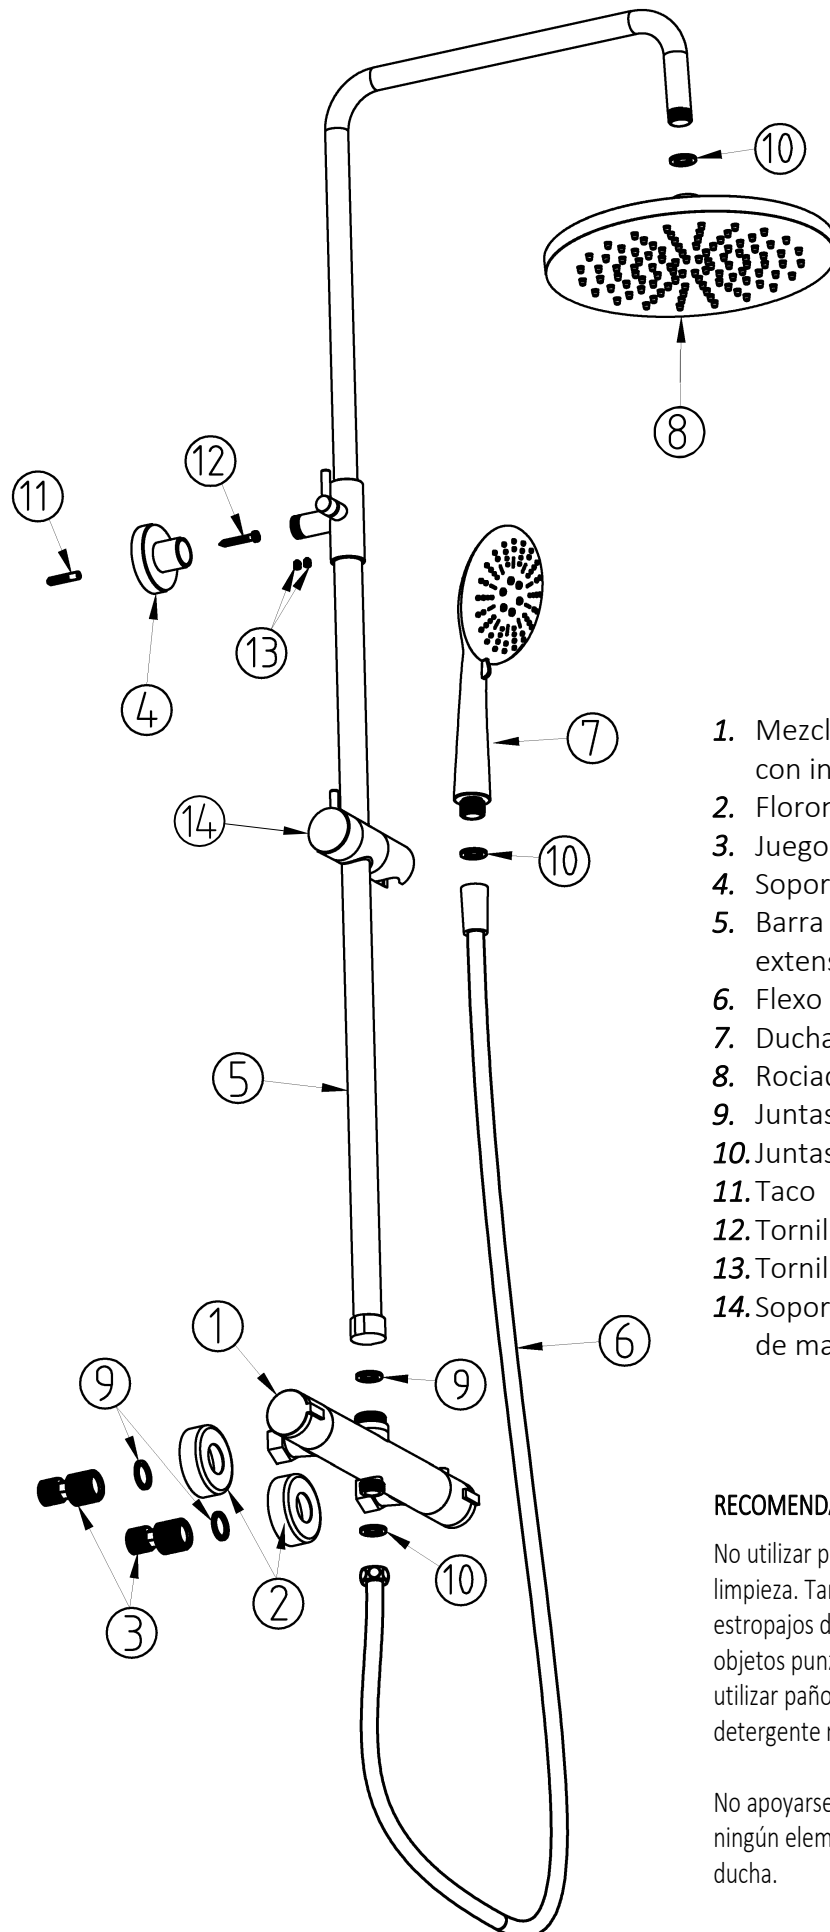

1x

12

2x

13

WAXTER serie ICA
 IC1101
 Conjunto columna de ducha termostática

1. Mezclador termostático con inversor integrado
2. Florones embellecedores
3. Juego de excéntricas
4. Soporte fijación a pared
5. Barra deslizante extensible
6. Flexo de 150 cm.
7. Ducha de mano
8. Rociador
9. Juntas (G3/4")
10. Juntas (G1/2")
11. Taco
12. Tornillo
13. Tornillos allen
14. Soporte regulable ducha de mano

No apoyarse ni colgar objetos sobre ningún elemento de la columna de ducha.

B

-  1x 1
-  2x 2
-  2x 3
-  2x 9
- 

C

-  1x 4
- 

F

	1x	5
	2x	13
		

G