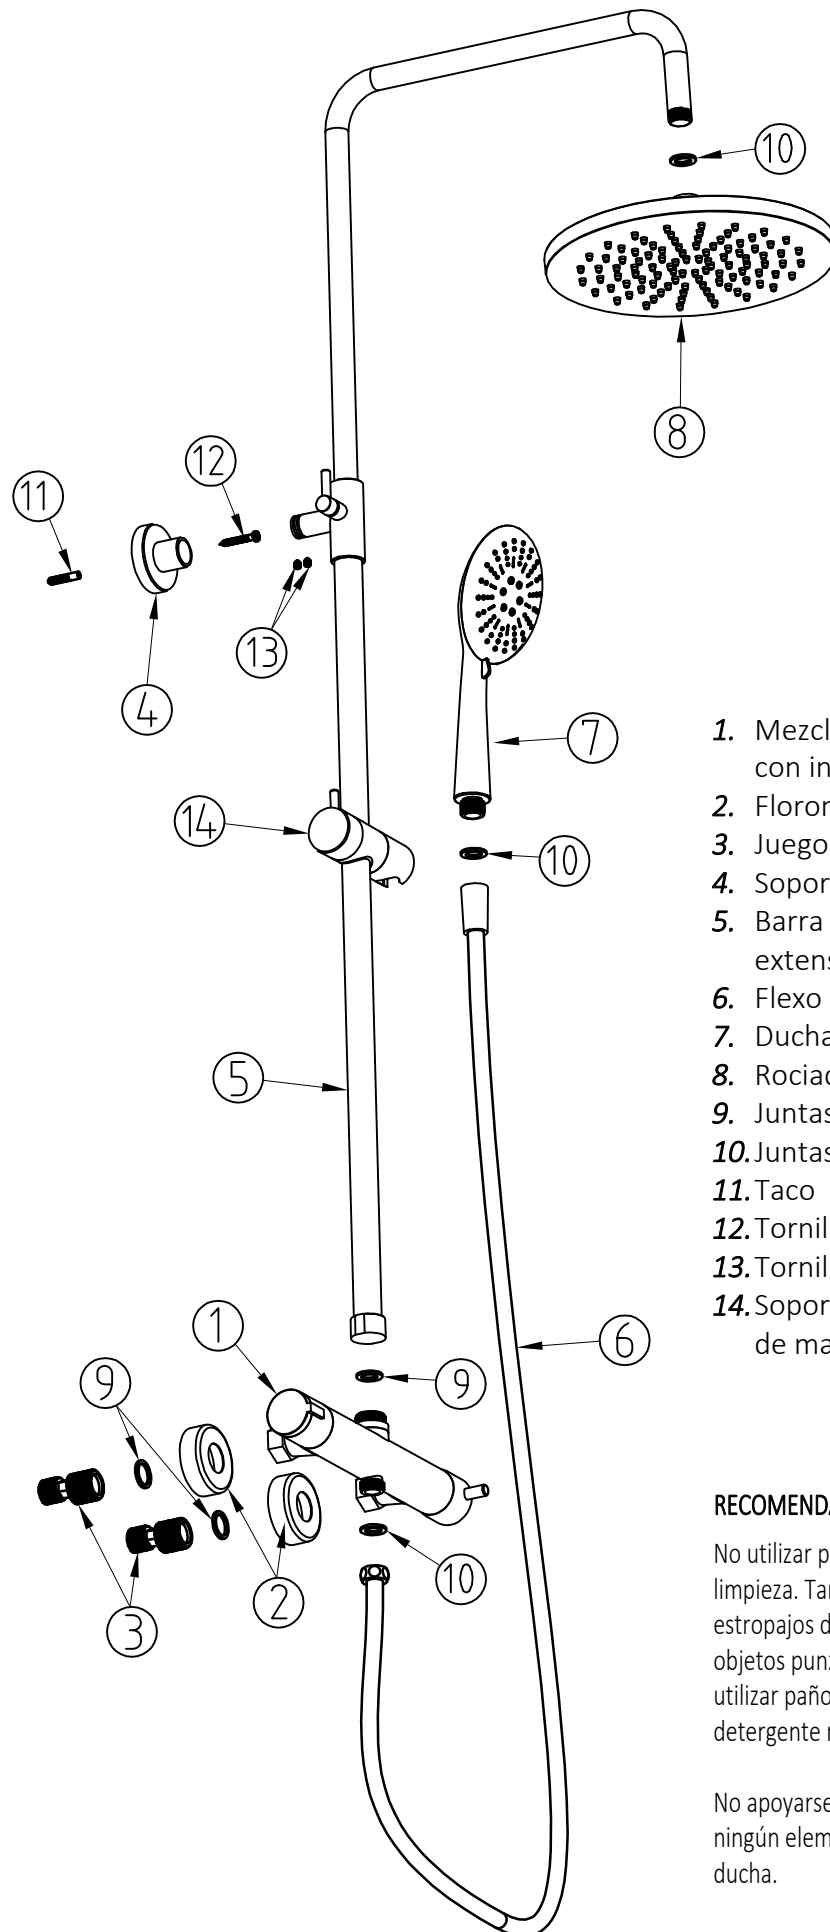

1x

12

2x

13

WAXTER serie ICA
IC1102
Conjunto columna de ducha monomando

1. Mezclador monomando con inversor integrado
2. Florones embellecedores
3. Juego de excéntricas
4. Soporte fijación a pared
5. Barra deslizante extensible
6. Flexo de 150 cm.
7. Ducha de mano
8. Rociador
9. Juntas (G3/4")
10. Juntas (G1/2")
11. Taco
12. Tornillo
13. Tornillos allen
14. Soporte regulable ducha de mano

No apoyarse ni colgar objetos sobre ningún elemento de la columna de ducha.

B

C

F

	1x	5
	2x	13
		

G

	1x	6
	1x	10

H